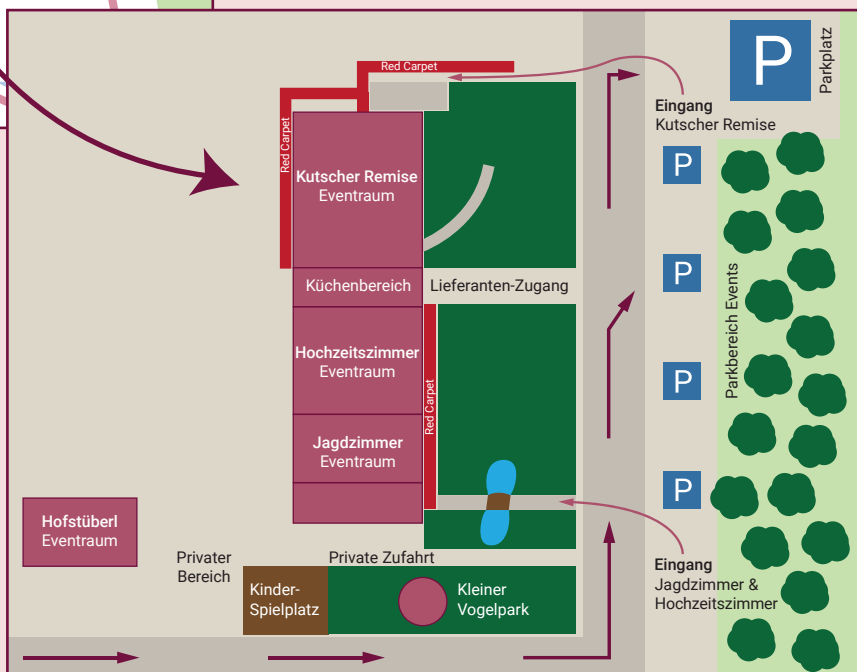

Wir freuen uns, Sie kennenzulernen!

www.jaegerhofbiblis.de