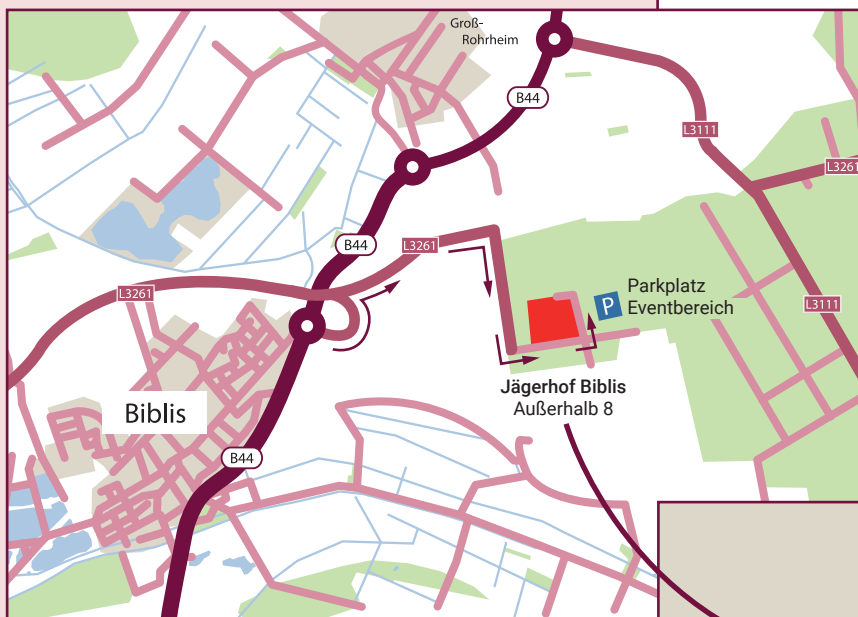

# JÄGERHOF BIBLIS

Sie nehmen auf der B44 aus Richtung Bürstadt die 1. Ausfahrt oder von Groß-Rohrheim die 3. Ausfahrt.

Danach fahren Sie über eine Brücke, dort halten Sie sich links und folgen den Schildern „Jägerhof“.

Der Beschilderung bitte weiter folgen bis Sie an den „Pferdetransportern“ angekommen sind. Sie sind nun auf dem Gelände des Jägerhofs.

Da unsere Eventräume auf dem weitläufigen Gelände dem Wald zugewendet sind, folgen Sie bitte der Straße weiter, bis Sie parallel zum Wald fahren. Hier parken Sie am Waldrand und gehen durch das zweite weiße Tor „Wasserteich“. Unser Treffpunkt ist das „Hochzeitszimmer“, folgen Sie dazu einfach dem entsprechenden roten Wegweiser.